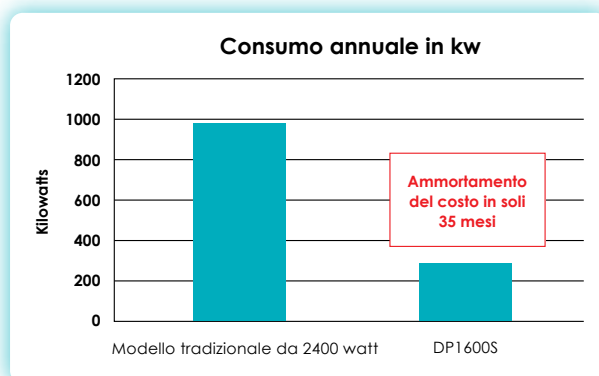

Asciugamani ultra fast dry, 1600w, acciaio inox satinato

Codice prodotto: DP1600S

- Tempo medio necessario per ripagare il costo per l'acquisto del prodotto di soli 35 mesi
- Design ultra moderno disegnato interamente da noi
- Assorbimento di potenza in entrata ridotta a 1,600w
- Motore di altissima potenza da 18,000 RPM
- Rivestimento in robustissimo acciaio inox con finitura satinata
- Viti anti intrusione
- Cablaggio semplice e rapido
- Tempo di asciugatura compreso fra i 12 - 15 secondi
- 5 anni di garanzia

VOLTAGGIO	AC 110 - 240v / 50-60Hz
DIMENSIONI (mm)	231 x 294 x 184
MATERIALE DI RIVESTIMENTO	Acciaio inox satinato
PESO	5.8 kg
MOTORE	18,000 rpm
ASSORBIMENTO	1600w
GRADO DI RUMOROSITA'	78db

Asciugamani ultra fast dry, 1000w, acciaio inox satinato

Codice prodotto: DP1000S

- Tempo medio necessario per ripagare il costo per l'acquisto del prodotto di soli 34 mesi
- Design ultra moderno disegnato interamente da noi
- Assorbimento di potenza in entrata ridotta a 1,000w
- Motore di altissima potenza da 29,000 RPM
- Rivestimento in robustissimo acciaio inox con finitura satinata
- Viti anti intrusione
- Cablaggio semplice e rapido
- Tempo di asciugatura compreso fra i 12 - 15 secondi
- 3 anni di garanzia

VOLTAGGIO	AC 110 - 240v / 50-60Hz
DIMENSIONI (mm)	256 x 174 x 149
MATERIALE DI RIVESTIMENTO	Acciaio inox satinato
PESO	3.8 kg
MOTORE	29,000 rpm
ASSORBIMENTO	1000w
GRADO DI RUMOROSITA'	75db