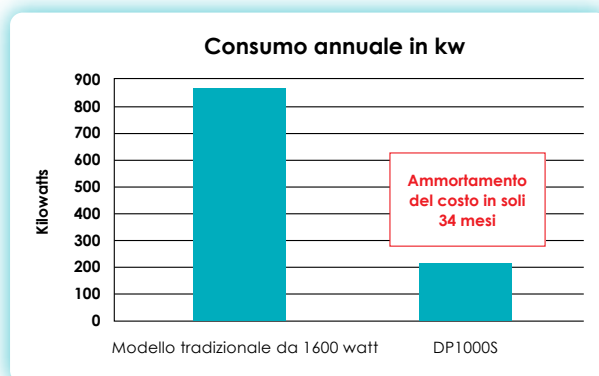

Asciugamani ultra fast dry, 1600w, acciaio inox satinato

Codice prodotto: DP1600S

- Tempo medio necessario per ripagare il costo per l'acquisto del prodotto di soli 35 mesi
- Design ultra moderno disegnato interamente da noi
- Assorbimento di potenza in entrata ridotta a 1,600w
- Motore di altissima potenza da 18,000 RPM
- Rivestimento in robustissimo acciaio inox con finitura satinata
- Viti anti intrusione
- Cablaggio semplice e rapido
- Tempo di asciugatura compreso fra i 12 - 15 secondi
- 5 anni di garanzia

VOLTAGGIO	AC 110 - 240v / 50-60Hz
DIMENSIONI (mm)	231 x 294 x 184
MATERIALE DI RIVESTIMENTO	Acciaio inox satinato
PESO	5.8 kg
MOTORE	18,000 rpm
ASSORBIMENTO	1600w
GRADO DI RUMOROSITA'	78db

Asciugamani ultra fast dry, 1000w, acciaio inox satinato

Codice prodotto: DP1000S

- Tempo medio necessario per ripagare il costo per l'acquisto del prodotto di soli 34 mesi
- Design ultra moderno disegnato interamente da noi
- Assorbimento di potenza in entrata ridotta a 1,000w
- Motore di altissima potenza da 29,000 RPM
- Rivestimento in robustissimo acciaio inox con finitura satinata
- Viti anti intrusione
- Cablaggio semplice e rapido
- Tempo di asciugatura compreso fra i 12 - 15 secondi
- 3 anni di garanzia

VOLTAGGIO	AC 110 - 240v / 50-60Hz
DIMENSIONI (mm)	256 x 174 x 149
MATERIALE DI RIVESTIMENTO	Acciaio inox satinato
PESO	3.8 kg
MOTORE	29,000 rpm
ASSORBIMENTO	1000w
GRADO DI RUMOROSITA'	75db