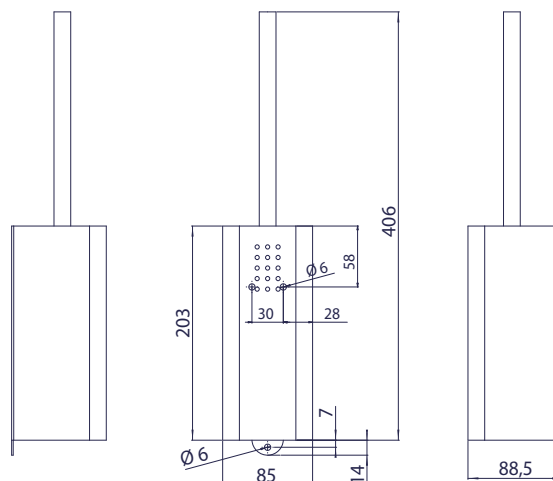

PRODUKT-DATENBLATT

WC-Bürstengarnitur ONE dark passion DP-500

Ausschreibungstext

PROOX WC-Bürstengarnitur ONE dark passion, aus Aluminium, schwarz anodisiert.

Abmessungen BxHxT: 85 x 203 x 88,5 mm (ohne Bürste),
Bürstenlänge 400 mm.
Front 3 mm Materialstärke.

Für Aufputzmontage. Rundum geschlossen. Perforierte
Gestaltungsfläche mit 4 mm Bohrungen.
Griff aus gebürstetem Edelstahl. WC-Bürstenkopf mit
funktioneller Form. Herausnehmbarer Kunststoff-
einsatz für optimale Reinigungsmöglichkeit.
Inkl. Edelstahlschrauben und Dübel.