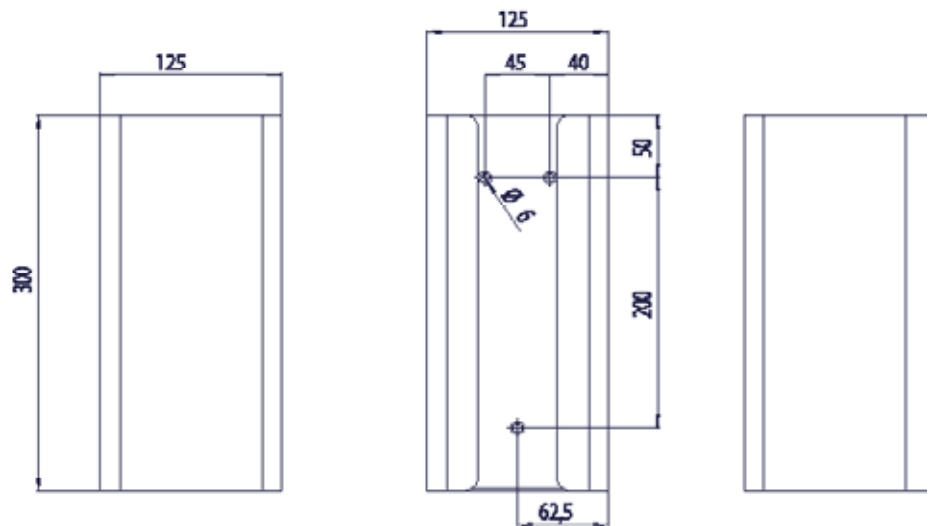

PRODUKT-DATENBLATT

Reserve-Rollenhalter für 3 Rollen ONE dark-passion DP-393

Ausschreibungstext

PROOX Reserve-Rollenhalter DP-393 für 3 Rollen, ONE dark-passion, Aluminium schwarz anodisiert.

Abmessungen B x H x T: 125 x 300 x 125 mm

PROOX Reserve-Rollenhalter DP-393 für 3 Rollen. Aus Aluminium schwarz anodisiert. Entnahmebereich vorne. Für Wandmontage. Inklusive Montagematerial aus Edelstahl.

weitere Produktempfehlungen

WC-Bürstengarnitur DP-500	Hygiene-Abfallbehälter DP-400	Reserve-Rollenhalter DP-390	einf. WC-Rollenhalter DP-380	Kleiderhaken DP-560