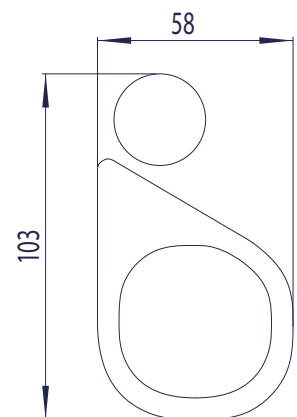

PRODUKT-DATENBLATT

Piktogramm „barrierefreies WC“ Schwarz ONE dark passion DP-812

Ausschreibungstext

PROOX Piktogramm „barrierefreies WC“, ONE dark passion, Schwarz

Abmessungen BxHxT: 58 x 103 x 1,5 mm

PROOX Piktogramm „barrierefreies WC“. Schwarz. Gelastertes und freigestelltes Element. Trägermaterial ist Edelstahl, Oberfläche ist schwarz pulverbeschichtet mit feiner Sandstrahl-Struktur. Wird auf WC-Tür aufgeklebt. Selbstklebend inkl. Montageschablone.