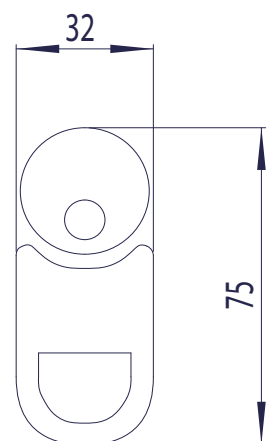

### Piktogramm „Wickelraum“ schwarz ONE dark passion DP-813

#### Ausschreibungstext

PROOX Piktogramm „Wickelraum“ ONE dark passion schwarz

Abmessungen BxHxT: 32 x 75 x 1,5 mm

PROOX Piktogramm „Wickelraum“. Schwarz. Gelastertes und freigestelltes Element. Trägermaterial ist Edelstahl, Oberfläche ist schwarz pulverbeschichtet mit feiner Sandstrahl-Struktur. Wird auf WC-Tür aufgeklebt. Selbstklebend inkl. Montageschablone.