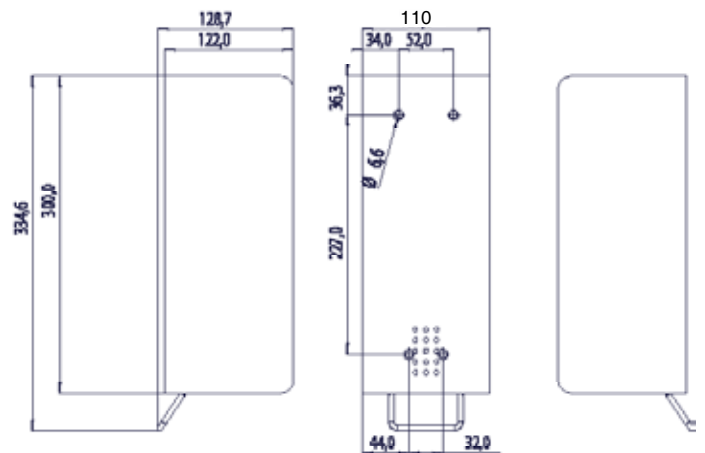

PRODUKT-DATENBLATT

Schaumseifenspender ONE pure PU-140-FO

Ausschreibungstext

PROOX Schaumseifenspender ONE pure, aus Edelstahl.

Abmessungen BxHxT: 110 x 300 x 122 mm.
Front 1,5 mm Materialstärke.

Schaumseifenspender PROOX ONE pure. Für Wandmontage. Aus Edelstahl. Oberfläche matt gebürstet. Front 1,5 mm Materialstärke. Perforierte Füllstandanzeige mit 4 mm Bohrungen. Drückerhebel aus Edelstahl und hochwertige Qualitäts-Seifenpumpe mit Rücksaugeffekt. Füllbehälter mit Deckel herausnehmbar zum Reinigen. Fassungsvermögen ca. 1,2 Liter. Verschluss von außen nicht sichtbar. Inkl. Schlüssel, Edelstahlschrauben und Dübel.