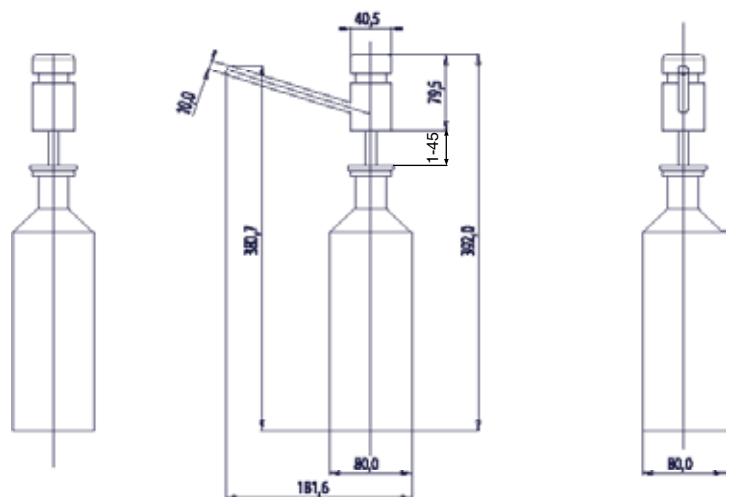

PRODUKT-DATENBLATT

Tisch-Seifenspender ONE pure PU-145

Ausschreibungstext

PROOX Tisch-Seifenspender ONE pure, aus Messing, verchromt.

Abmessungen ØxH: Ø 40,5 mm x 79,50 mm.
Bohrdurchmesser: 22 mm
Tischplattenstärke: 1 - 45 mm

Tischseifenspender für Waschtisch-Montage.
Auslauf: 141,6 mm. Hochglanzverchromter Lo-
tionspender mit funktionalem Design. Sehr stabile
Metallpumpe mit diebstahlsicherer Montage. Wird
mit Inbus gesichert. Kann zur Reinigung - oder
Befüllung - von oben entnommen werden. Fas-
sungsvermögen des Nachfüllbehälters ca. 1 Liter.
Inkl. Schlauch mit 1,5 m zur direkten Entnahme aus
Seifenkanister. Inkl. Montagezubehör.