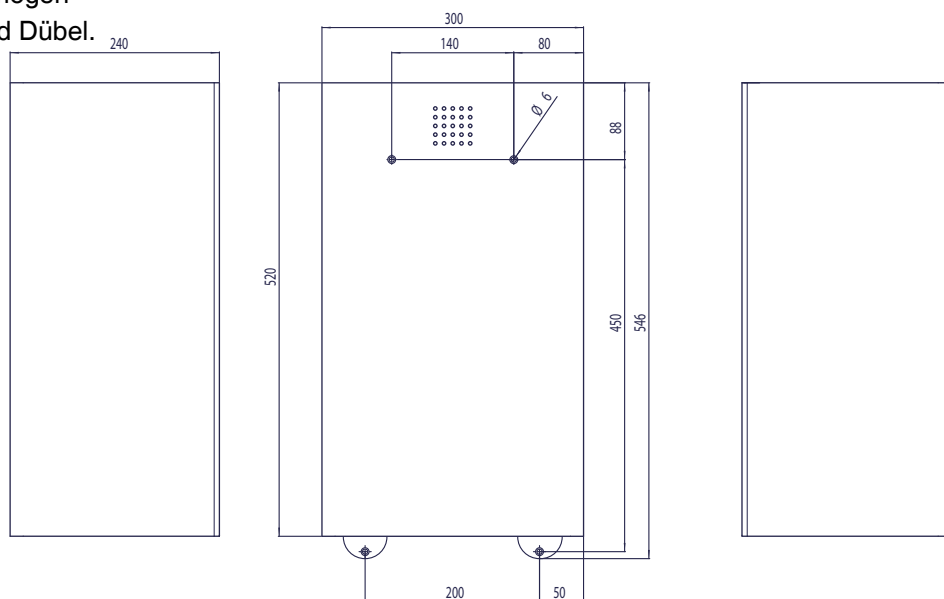

PRODUKT-DATENBLATT

Abfallbehälter ONE pure PU-200

Ausschreibungstext

PROOX Abfallbehälter ONE pure,
aus Edelstahl.

Abmessungen BxHxT: 300 x 520 x 240 mm.
Front 1,5 mm Materialstärke.

Für Aufputzmontage. Oberfläche matt gebürstet.
Perforierte Gestaltungsfäche mit 4 mm Bohrungen.
Integrierte Sackhalterung. Fassungsvermögen
ca. 37 Liter. Inkl. Edelstahlschrauben und Dübel.