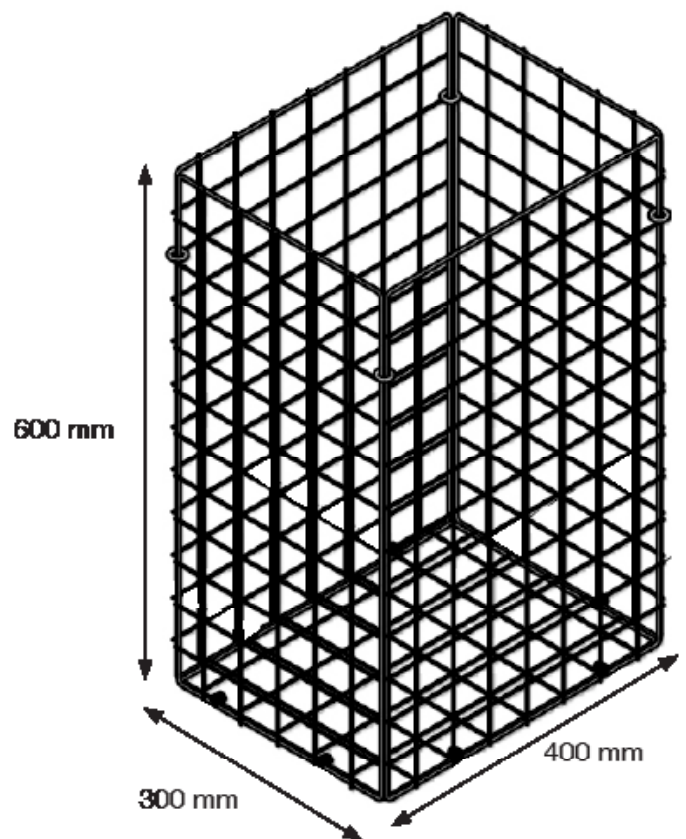

PRODUKT-DATENBLATT

Abfalldrahtkorb ONE pure PU-261

Ausschreibungstext

PROOX Abfalldrahtkorb ONE pure, aus Edelstahl.

Abmessungen BxHxT: 400x600x300 mm.

Für Wandmontage oder frei bodenstehend. Aus Edelstahl. Oberfläche elektrolytisch poliert. Fassungsvermögen ca. 72 Liter. Maße: 400x300x600mm. Inkl. Edelstahlschrauben und Dübel.