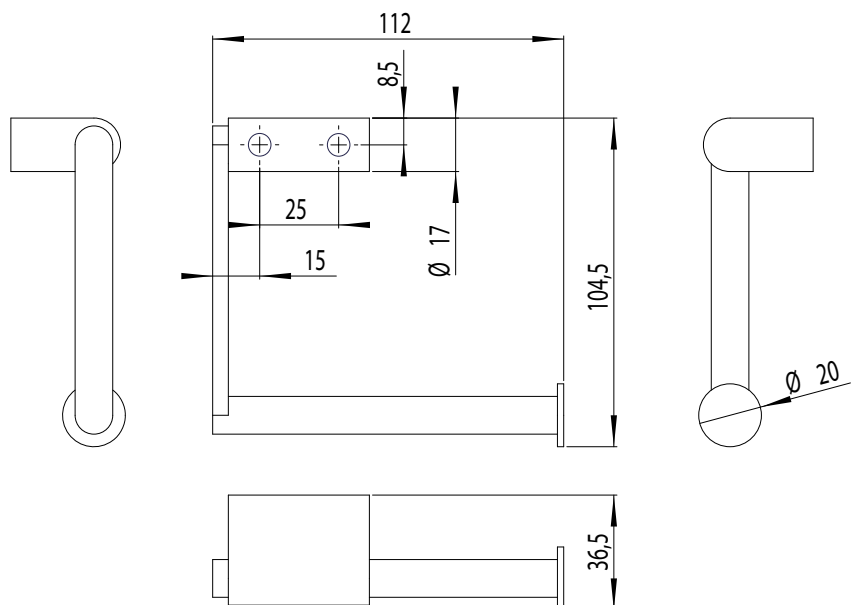

PRODUKT-DATENBLATT

Einfacher WC-Rollenhalter ONE pure PU-380

Ausschreibungstext

PROOX Einfacher WC-Rollenhalter ONE pure aus Edelstahl.

Abmessungen BxHxT: 112 x 104,5 x 36,5 mm.

Für Aufputzmontage. Oberfläche matt gebürstet. Rollen bis maximal 105 mm Breite und mindestens 17 mm Kerndurchmesser. Inkl. verdeckter Schraubbefestigung aus Edelstahl und Dübel.

weitere Produktempfehlungen

Reserve-Rollenhalter
PU-390

WC-Bürstengarnitur
PU-500

Hygiene-Abfallbehälter
PU-400

dopp. WC-Rollenhalter
DP-300

Kleiderhaken
PU-560