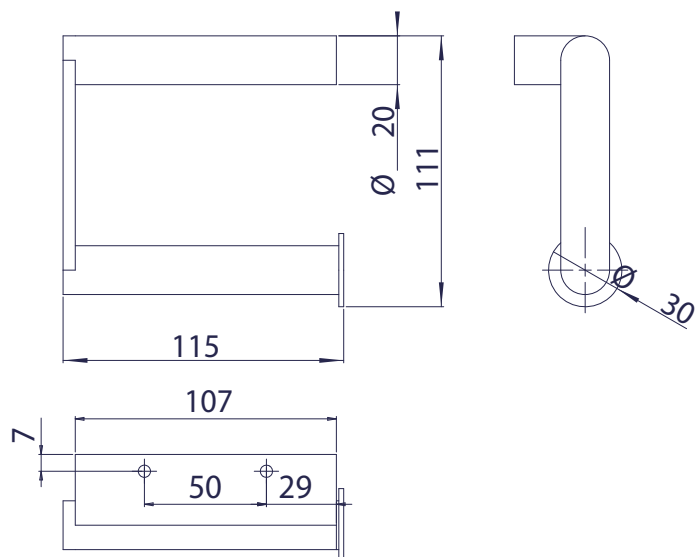

## einfacher WC-Rollenhalter „extra strong“ ONE pure PU-385

### Ausschreibungstext

einfacher WC-Rollenhalter „extra strong“ PROOX ONE pure aus Edelstahl.

Abmessungen BxHxT: 115 x 111 x 40 mm.

Für Wandmontage. Aus Edelstahl. Oberfläche matt gebürstet. Für Rollen bis maximal 105 mm Breite und mindestens 20 mm Kerndurchmesser. Inkl. verdeckter Schraubbefestigung aus Edelstahl und Dübel.