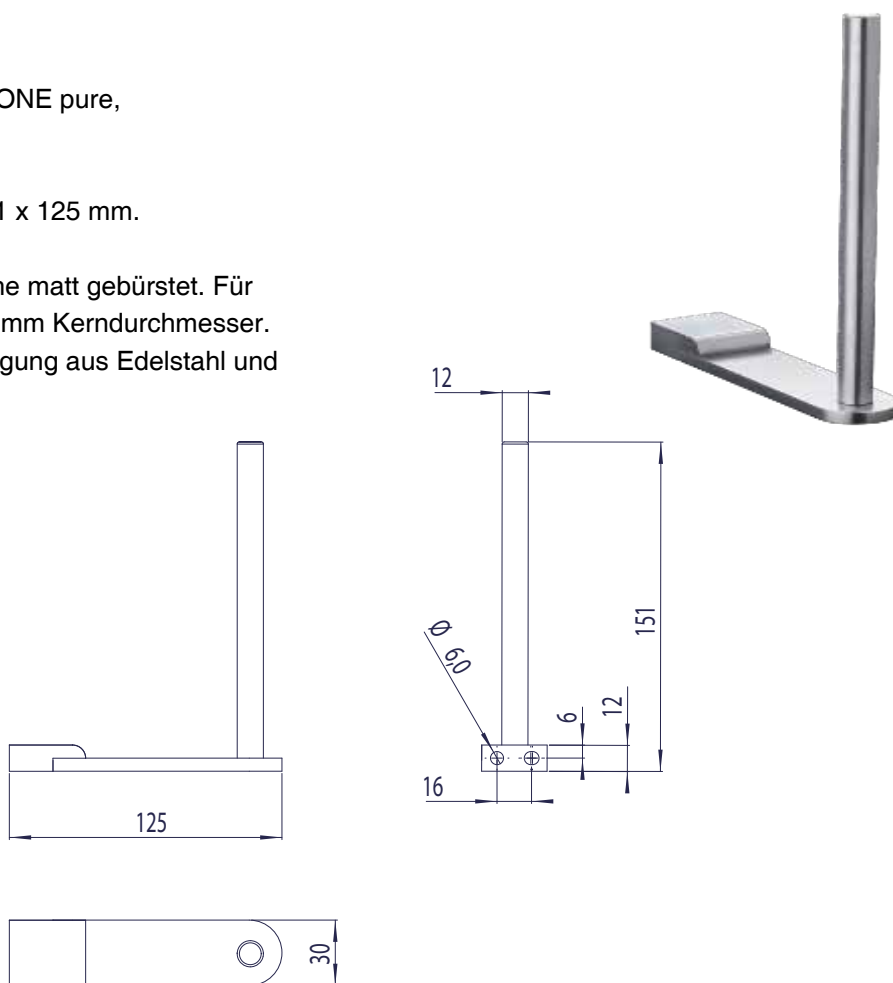

## Reserve-Rollenhalter ONE pure PU-390

### Ausschreibungstext

PROOX Reserve-Rollenhalter ONE pure, aus Edelstahl.

Abmessungen BxHxT: 30 x 151 x 125 mm.

Für Aufputzmontage. Oberfläche matt gebürstet. Für zwei Rollen mit mindestens 13 mm Kerndurchmesser. Inkl. verdeckter Schraubbefestigung aus Edelstahl und Dübel.