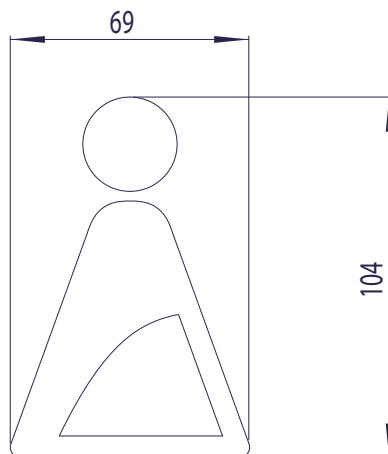

PRODUKT-DATENBLATT

Piktogramm „Damen-WC“ aus Edelstahl ONE pure PU-811

Ausschreibungstext

PROOX Piktogramm „Damen-WC“ ONE pure, aus gebürstetem Edelstahl

Abmessungen B x H x T: 69 x 104 x 1,5 mm

PROOX Piktogramm „Damen-WC“ aus Edelstahl. Oberfläche matt gebürstet. Gelastertes und freigestelltes Element. Selbstklebend. Wird auf WC-Tür aufgeklebt. Montageschablone im Lieferumfang.