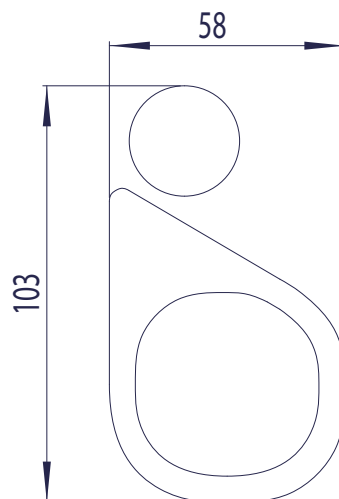

PRODUKT-DATENBLATT

Piktogramm „barrierefreies WC“ aus Edelstahl ONE pure PU-812

Ausschreibungstext

PROOX Piktogramm „barrierefreies WC“ ONE pure, aus gebürstetem Edelstahl

Abmessungen B x H x T: 58 x 103 x 1,5 mm

PROOX Piktogramm „barrierefreies WC“ aus Edelstahl. Oberfläche matt gebürstet. Gelastertes und freigestelltes Element. Selbstklebend. Wird auf WC-Tür aufgeklebt. Montageschablone im Lieferumfang.

weitere Produktempfehlungen