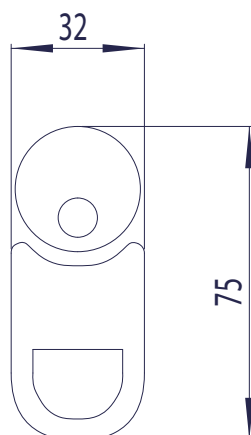

PRODUKT-DATENBLATT

Piktogramm „Wickelraum“ aus Edelstahl ONE pure PU-813

Ausschreibungstext

PROOX Piktogramm „Wickelraum“ ONE pure,
aus gebürstetem Edelstahl

Abmessungen B x H x T: 32 x 75 x 1,5 mm

PROOX Piktogramm „Wickelraum“ aus Edelstahl.
Oberfläche matt gebürstet. Gelastertes und freige-
stelltes Element. Selbstklebend. Wird auf WC-Tür
aufgeklebt. Montageschablone im Lieferumfang.

weitere Produktempfehlungen

Abfall-Drahtkorb
PU-260

WC-Bürstenhalter
PU-500

einf. WC-Rollenhalter
PU-380

Reserve-Rollenhalter
PU-390

Kleiderhaken
PU-560