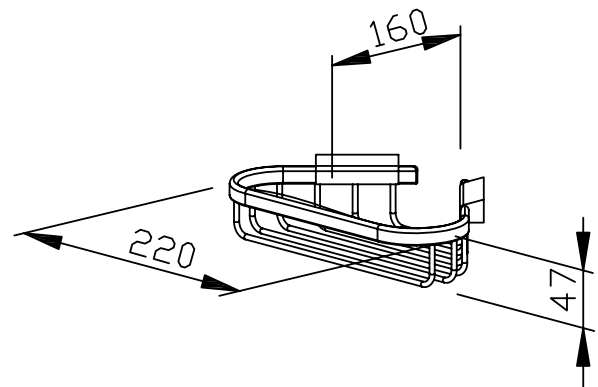

220 x 47 x 160 mm

- Korb-Eckablage aus Messing, verchromt.
- Massiver Rand und 4 mm Drahtauflagen.
- Verdeckte, diebstahlhemmende Wandbefestigung.
- Montage: Mit vier Schrauben.
- Lieferung einschließlich Befestigungsmaterial.
- Gewicht, einschließlich Einzelverpackung: 0,5 kg

Textvorschlag für Ausschreibungen:

Korb-Eckablage aus Messing, verchromt. Massiver Rand und 4 mm Drahtauflagen. Verdeckte, diebstahlhemmende Wandbefestigung. Lieferung einschließlich Befestigungsmaterial.

Abmessungen 220 x 47 x 160 mm

Artikel Nr. BA260

Lieferbare Oberfläche	Ident-Nr.
Messing, verchromt	600 260