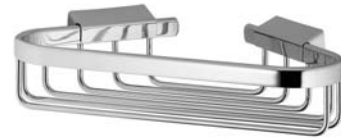

220 x 47 x 160 mm

- Korb-Eckablage aus Messing, verchromt.
- Massiver Rand und 4 mm Drahtauflagen.
- Verdeckte, diebstahlhemmende Wandbefestigung.
- Montage: Mit vier Schrauben.
- Lieferung einschließlich Befestigungsmaterial.
- Gewicht, einschließlich Einzelverpackung: 0,5 kg

Textvorschlag für Ausschreibungen:

Korb-Eckablage aus Messing, verchromt. Massiver Rand und 4 mm Drahtauflagen. Verdeckte, diebstahlhemmende Wandbefestigung. Lieferung einschließlich Befestigungsmaterial.

Abmessungen 220 x 47 x 160 mm

Artikel Nr. BA260

Lieferbare Oberfläche	Ident-Nr.
Messing, verchromt	600 260