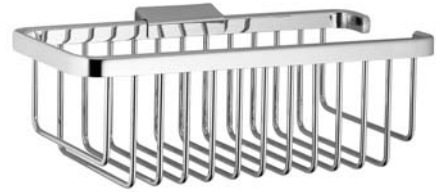

KORB-ABLAGE GERADE BA270

265 x 87 x 123 mm

- Korb-Ablage gerade aus Messing, verchromt.
- Massiver Rand und 4 mm Drahtauflagen.
- Verdeckte, diebstahlhemmende Wandbefestigung.
- Montage: Mit zwei Schrauben.
- Lieferung einschließlich Befestigungsmaterial.
- Gewicht, einschließlich Einzelverpackung: 0,9 kg

Textvorschlag für Ausschreibungen:

Korb-Ablage gerade aus Messing, verchromt. Massiver Rand und 4 mm Drahtauflagen. Verdeckte, diebstahlhemmende Wandbefestigung. Lieferung einschließlich Befestigungsmaterial.