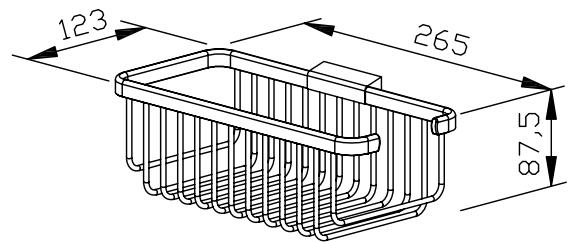

KORB-ABLAGE GERADE BA270

265 x 87 x 123 mm

- Korb-Ablage gerade aus Messing, verchromt.
- Massiver Rand und 4 mm Drahtauflagen.
- Verdeckte, diebstahlhemmende Wandbefestigung.
- Montage: Mit zwei Schrauben.
- Lieferung einschließlich Befestigungsmaterial.
- Gewicht, einschließlich Einzelverpackung: 0,9 kg

Textvorschlag für Ausschreibungen:

Korb-Ablage gerade aus Messing, verchromt. Massiver Rand und 4 mm Drahtauflagen. Verdeckte, diebstahlhemmende Wandbefestigung. Lieferung einschließlich Befestigungsmaterial.

Abmessungen 265 x 87 x 123 mm

Artikel Nr. BA270

Lieferbare Oberfläche

Messing, verchromt

Ident-Nr.

600 270

Ernst Wagner GmbH & Co. KG

Ernst-Abbe-Straße 21 · D-72770 Reutlingen · Tel.: +49712151539-0 · Fax: -20
info@wagner-ewar.de · www.wagner-ewar.de