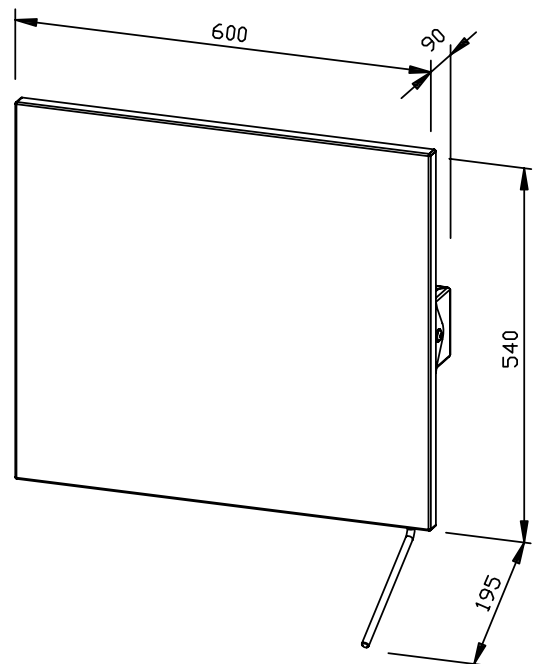

# KIPPSPIEGEL BA300

600 x 540 x 90 mm

- Kippspiegel aus robustem, keimreduzierendem und pflegeleichtem Edelstahl-Spiegelblech (Chromnickelstahl WN 1.4301).
- Ganzedelstahlkonstruktion, Bediengriff matt geschliffen, links oder rechts montierbar.
- Neigungswinkel stufenlos einstellbar +/- 15°.
- Montage: Mit vier Schrauben durch Schlüssellöcher und ein optionales Anti-diebstahl-Loch in der Wandkonsole.
- Lieferung einschließlich Befestigungsmaterial.
- Gewicht, einschließlich Einzelverpackung: 9,0 kg

## Textvorschlag für Ausschreibungen:

Kippspiegel aus robustem, keimreduzierendem und pflegeleichtem Edelstahl-Spiegelblech (Chromnickelstahl WN 1.4301). Ganzedelstahlkonstruktion, Bediengriff matt geschliffen, links oder rechts montierbar. Neigungswinkel stufenlos einstellbar +/- 15°. Lieferung einschließlich Befestigungsmaterial.

Abmessungen 600 x 540 x 90 mm

Artikel Nr. BA300

Lieferbare Oberfläche	Ident-Nr.
Spiegelblech	601 300