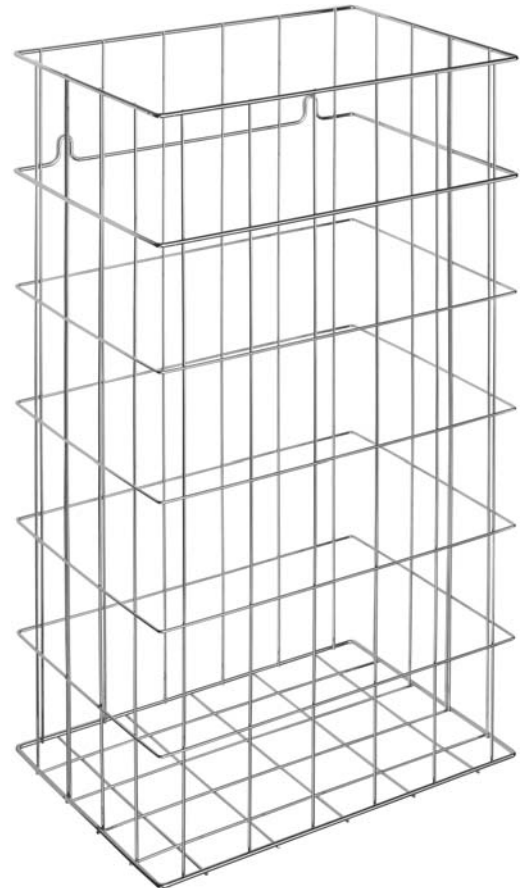

350 x 600 x 250 mm

Fassungsvermögen ca. 52,5 l

- Abfallkorb aus Stahldraht, verchromt.
- 2,5 mm und 4 mm starkes Gitterwerk. Befestigungsösen in zweiter Gitterreihe für unsichtbare Wandbefestigung.
- Fassungsvermögen ca. 52,5 l.
- Montage: Mit zwei Schrauben.
- Lieferung einschließlich Befestigungsmaterial.
- Gewicht, einschließlich Einzelverpackung: 1,1 kg

Textvorschlag für Ausschreibungen:

Abfallkorb aus Stahldraht, verchromt für Waschtisch- bzw. Aufputz-Montage oder Bodenaufstellung. 2,5 mm und 4 mm starkes Gitterwerk. Befestigungsösen in zweiter Gitterreihe für unsichtbare Wandbefestigung. Fassungsvermögen ca. 52,5 l. Lieferung einschließlich Befestigungsmaterial.

Abmessungen: 350 x 600 x 250 mm

Artikel Nr. WP196

Lieferbare Oberfläche	Ident-Nr.
verchromt	923 117