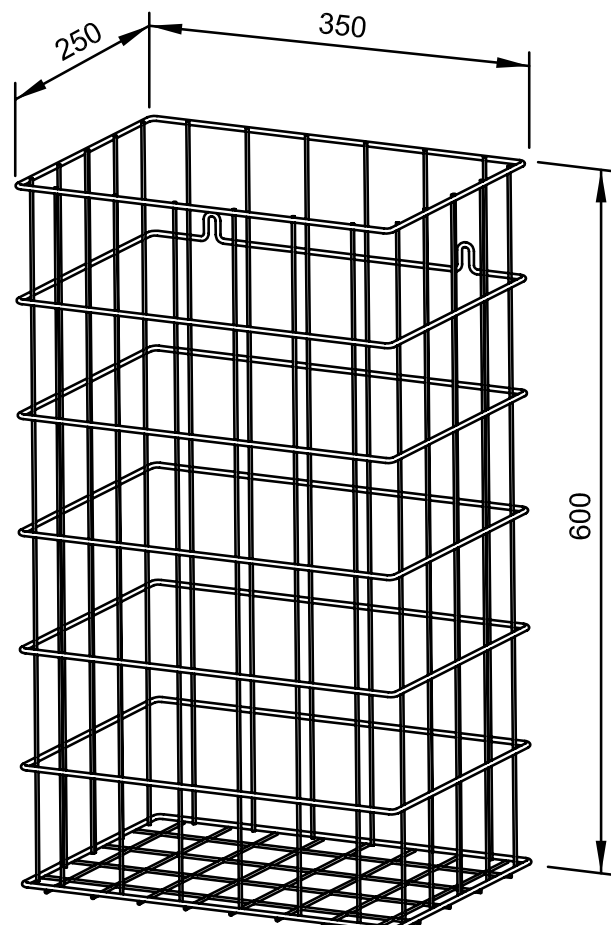

350 x 600 x 250 mm

Fassungsvermögen ca. 52,5 l

- Abfallkorb aus Stahldraht, verchromt.
- 2,5 mm und 4 mm starkes Gitterwerk. Befestigungsösen in zweiter Gitterreihe für unsichtbare Wandbefestigung.
- Fassungsvermögen ca. 52,5 l.
- Montage: Mit zwei Schrauben.
- Lieferung einschließlich Befestigungsmaterial.
- Gewicht, einschließlich Einzelverpackung: 1,1 kg

Textvorschlag für Ausschreibungen:

Abfallkorb aus Stahldraht, verchromt für Waschtisch- bzw. Aufputz-Montage oder Bodenaufstellung. 2,5 mm und 4 mm starkes Gitterwerk. Befestigungsösen in zweiter Gitterreihe für unsichtbare Wandbefestigung. Fassungsvermögen ca. 52,5 l. Lieferung einschließlich Befestigungsmaterial.

Abmessungen: 350 x 600 x 250 mm

Artikel Nr. WP196

Lieferbare Oberfläche	Ident-Nr.
verchromt	923 117