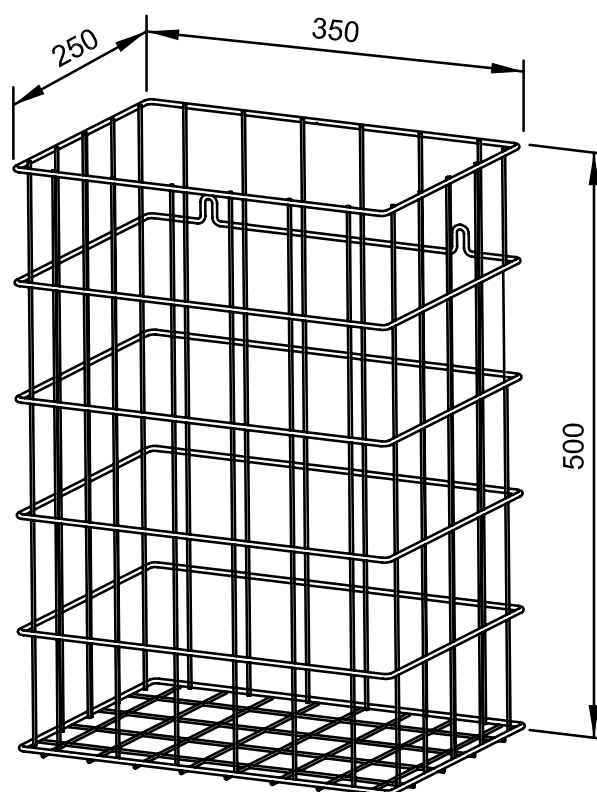

350 x 500 x 250 mm

Fassungsvermögen ca. 44 l

- Abfallkorb aus Stahldraht, verchromt.
- 2,5 mm und 4 mm starkes Gitterwerk. Befestigungsösen in zweiter Gitterreihe für unsichtbare Wandbefestigung.
- Fassungsvermögen ca. 44 l.
- Montage: Mit zwei Schrauben.
- Lieferung einschließlich Befestigungsmaterial.
- Gewicht, einschließlich Einzelverpackung: 0,9 kg

Textvorschlag für Ausschreibungen:

Abfallkorb aus Stahldraht, verchromt für Waschtisch- bzw. Aufputz-Montage oder Bodenaufstellung. 2,5 mm und 4 mm starkes Gitterwerk. Befestigungsösen in zweiter Gitterreihe für unsichtbare Wandbefestigung. Fassungsvermögen ca. 44 l. Lieferung einschließlich Befestigungsmaterial.

Abmessungen: 350 x 500 x 250 mm

Artikel Nr. WP197

Lieferbare Oberfläche	Ident-Nr.
verchromt	924 117