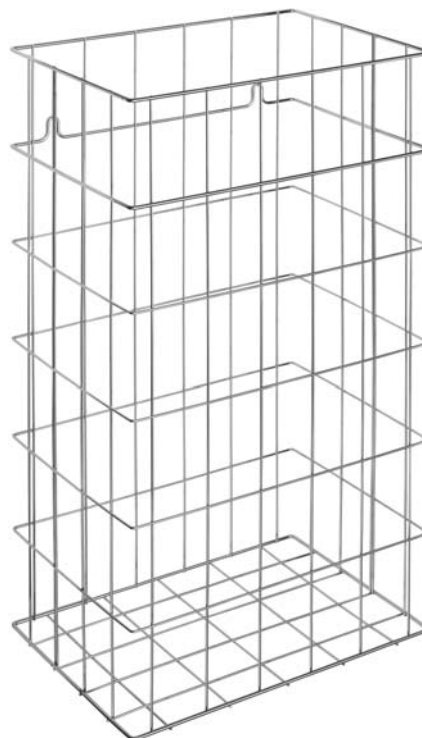

350 x 500 x 250 mm

Fassungsvermögen ca. 44 l

- Abfallkorb aus Stahldraht, verchromt.
- 2,5 mm und 4 mm starkes Gitterwerk. Befestigungsösen in zweiter Gitterreihe für unsichtbare Wandbefestigung.
- Fassungsvermögen ca. 44 l.
- Montage: Mit zwei Schrauben.
- Lieferung einschließlich Befestigungsmaterial.
- Gewicht, einschließlich Einzelverpackung: 0,9 kg

Textvorschlag für Ausschreibungen:

Abfallkorb aus Stahldraht, verchromt für Waschtisch- bzw. Aufputz-Montage oder Bodenaufstellung. 2,5 mm und 4 mm starkes Gitterwerk. Befestigungsösen in zweiter Gitterreihe für unsichtbare Wandbefestigung. Fassungsvermögen ca. 44 l. Lieferung einschließlich Befestigungsmaterial.

Abmessungen: 350 x 500 x 250 mm

Artikel Nr. WP197

Lieferbare Oberfläche	Ident-Nr.
verchromt	924 117