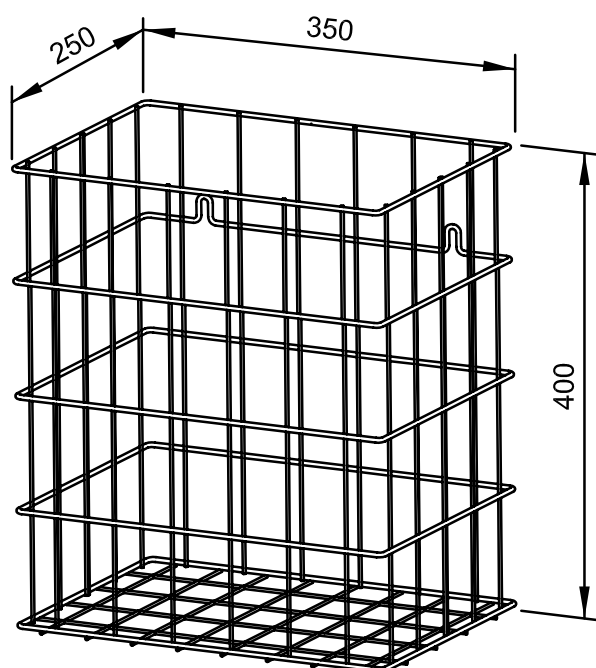

350 x 400 x 250 mm

Fassungsvermögen ca. 35 l

- Abfallkorb aus Stahldraht, verchromt.
- 2,5 mm und 4 mm starkes Gitterwerk. Befestigungsösen in zweiter Gitterreihe für unsichtbare Wandbefestigung.
- Fassungsvermögen ca. 35 l.
- Montage: Mit zwei Schrauben.
- Lieferung einschließlich Befestigungsmaterial.
- Gewicht, einschließlich Einzelverpackung: 1,0 kg

Textvorschlag für Ausschreibungen:

Abfallkorb aus Stahldraht, verchromt für Waschtisch- oder Aufputz-Montage. 2,5 mm und 4 mm starkes Gitterwerk. Befestigungsösen in zweiter Gitterreihe für unsichtbare Wandbefestigung. Fassungsvermögen ca. 35 l. Lieferung einschließlich Befestigungsmaterial.

Abmessungen: 350 x 400 x 250 mm

Artikel Nr. WP201

Zubehör	Ident-Nr.
Einwurfring WP159-1	727 075

Lieferbare Oberfläche	Ident-Nr.
verchromt	923 201