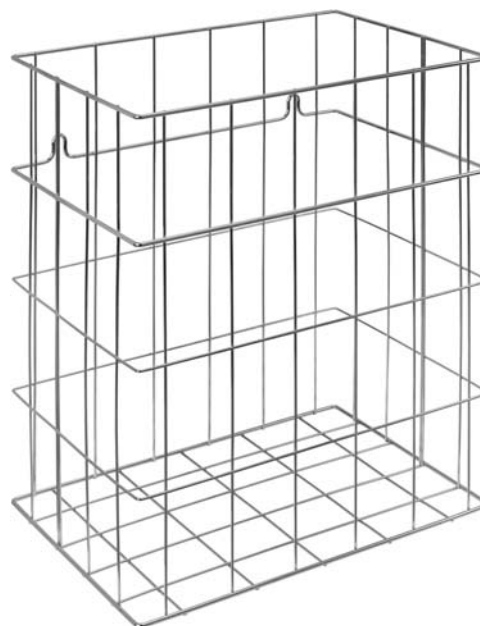

350 x 400 x 250 mm

Fassungsvermögen ca. 35 l

- Abfallkorb aus Stahldraht, verchromt.
- 2,5 mm und 4 mm starkes Gitterwerk. Befestigungsösen in zweiter Gitterreihe für unsichtbare Wandbefestigung.
- Fassungsvermögen ca. 35 l.
- Montage: Mit zwei Schrauben.
- Lieferung einschließlich Befestigungsmaterial.
- Gewicht, einschließlich Einzelverpackung: 1,0 kg

Textvorschlag für Ausschreibungen:

Abfallkorb aus Stahldraht, verchromt für Waschtisch- oder Aufputz-Montage. 2,5 mm und 4 mm starkes Gitterwerk. Befestigungsösen in zweiter Gitterreihe für unsichtbare Wandbefestigung. Fassungsvermögen ca. 35 l. Lieferung einschließlich Befestigungsmaterial.

Abmessungen: 350 x 400 x 250 mm

Artikel Nr. WP201

Zubehör	Ident-Nr.
Einwurfring WP159-1	727 075

Lieferbare Oberfläche	Ident-Nr.
verchromt	923 201